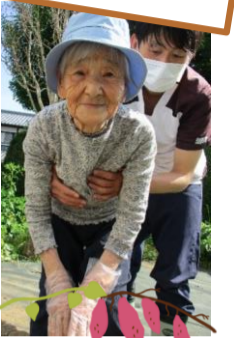

ホームだより

ホームの様子をご紹介します。

6月 7月 8月

音楽祭

甲陵中学高校生の琴の演奏を鑑賞しました。
また、歌に合わせて身体を動かしたり、
楽器演奏をしてみたり、音楽を楽しみました

畑仕事は任せて！！

毎年恒例
さつまいもの苗を植えました！

今年もさつまいもが
たくさん実ると
いいじゃんね

頑張って植えるぞー！！

いい笑顔で
ハイ！ポーズ！！

コロナで皆に
しばらく会えてなかったけど、
今日は音楽祭、楽しかったね！

お出掛けドライブ

今日のドライブ
どこに行くのかな～

北杜の新鮮野菜が
ズラァーリ！

花植え

ドライブの時に買ってきた花
皆でプランクに～